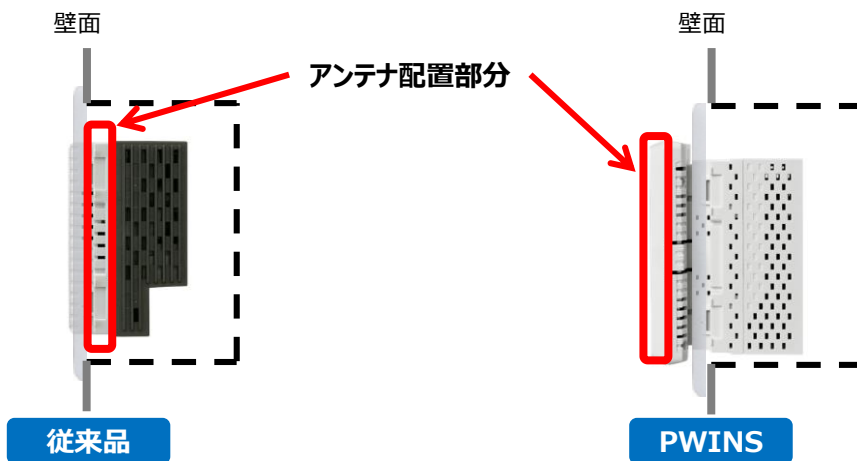

QRコード：

【本件に関するお問い合わせ先】

株式会社ギガプライズ 経営企画室 コーポレートコミュニケーショングループ

TEL：03-5459-8400 Mail：pr@gigaprize.co.jp

HP：<https://www.gigaprize.co.jp/>

■ 世界初 集合住宅向けISP新サービス「PWINS」とは

「PWINS」は従来の壁埋め込み式Wi-Fiアクセスポイントから、Wi-Fi通信を行う無線ユニットを分け脱着式にすることで、マンションISPサービス業界が課題としてきた、技術革新によるWi-Fi規格の変更などによるハードウェア交換時にかかる入居者との日程調整および工事調整などの時間的コスト、またそれらの調整を行う管理会社やハウスメーカーの設備投資費用などを大幅に縮小することを可能にしたサービスです。

1. Wi-Fiの取り換えが簡単

Wi-Fi通信を行う無線ユニットを分け脱着式にすることによりご入居者様自身でも簡単に宅内機器の交換が可能のため、今後予想されるWi-Fi規格の進歩による機器の交換の際に宅内工事を行う必要がなくなり費用が抑えられます。

2. 安定したWi-Fi環境の実現

Wi-Fi通信を行う無線ユニットを壁外へ出すことにより、従来の壁埋め込み式Wi-Fiアクセスポイントと比較し、より安定したWi-Fi通信環境の実現を可能にしました。